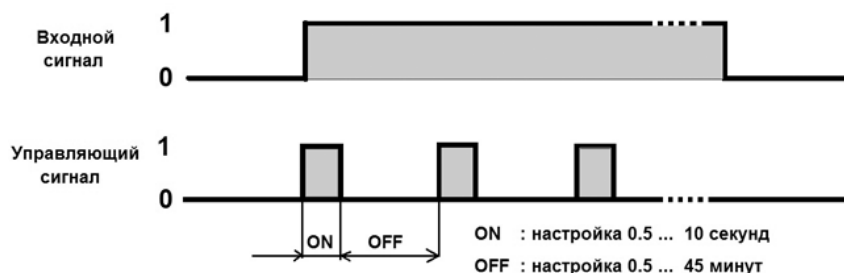

ПРИМЕНЕНИЕ

Системы дренажа конденсата

Дозировка

Системы отбора проб

Системы подачи смазки

Импульсные системы очистки

Архангельск (8182)63-90-72
Астана +7(7172)727-132
Белгород (4722)40-23-64
Брянск (4832)59-03-52
Владивосток (423)249-28-31
Волгоград (844)278-03-48
Вологда (8172)26-41-59
Воронеж (473)204-51-73
Екатеринбург (343)384-55-89
Иваново (4932)77-34-06
Ижевск (3412)26-03-58
Казань (843)206-01-48
Калининград (4012)72-03-81
Калуга (4842)92-23-67
Кемерово (3842)65-04-62
Киров (8332)68-02-04