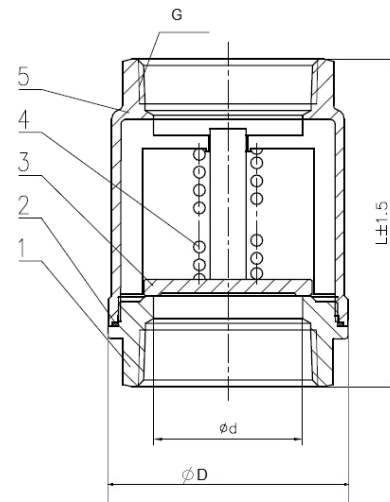

Спецификация материалов

№	Наименование	Материал
1	Корпус	Нержавеющая сталь
2	Уплотнение корпуса	PTFE
3	Диск	Нержавеющая сталь
4	Пружина	Нержавеющая сталь
5	Корпус	Нержавеющая сталь

Архангельск (8182)63-90-72
Астана (7172)727-132
Астрахань (8512)99-46-04
Барнаул (3852)73-04-60
Белгород (4722)40-23-64
Брянск (4832)59-03-52
Владивосток (423)249-28-31
Волгоград (844)278-03-48
Вологда (8172)26-41-59
Воронеж (473)204-51-73
Екатеринбург (343)384-55-89

Иваново (4932)77-34-06
Ижевск (3412)26-03-58
Иркутск (395)279-98-46
Казань (843)206-01-48
Калининград (4012)72-03-81
Калуга (4842)92-23-67
Кемерово (3842)65-04-62
Киров (8332)68-02-04
Краснодар (861)203-40-90
Красноярск (391)204-63-61
Курск (4712)77-13-04
Липецк (4742)52-20-81

Магнитогорск (3519)55-03-13
Москва (495)268-04-70
Мурманск (8152)59-64-93
Набережные Челны (8552)20-53-41
Нижний Новгород (831)429-08-12
Новокузнецк (3843)20-46-81
Новосибирск (383)227-86-73
Омск (3812)21-46-40
Орел (4862)44-53-42
Оренбург (3532)37-68-04
Пенза (8412)22-31-16

Пермь (342)205-81-47
Ростов-на-Дону (863)308-18-15
Рязань (4912)46-61-64
Самара (846)206-03-16
Санкт-Петербург (812)309-46-40
Саратов (845)249-38-78
Севастополь (8692)22-31-93
Симферополь (3652)67-13-56
Смоленск (4812)29-41-54
Сочи (862)225-72-31
Ставрополь (8652)20-65-13

Сургут (3462)77-98-35
Тверь (4822)63-31-35
Томск (3822)98-41-53
Тула (4872)74-02-29
Тюмень (3452)66-21-18
Ульяновск (8422)24-23-59
Уфа (347)229-48-12
Хабаровск (4212)92-98-04
Челябинск (351)202-03-61
Череповец (8202)49-02-64
Ярославль (4852)69-52-93

Киргизия (996)312-96-26-47   Казахстан (772)734-952-31   Таджикистан (992)427-82-92-69